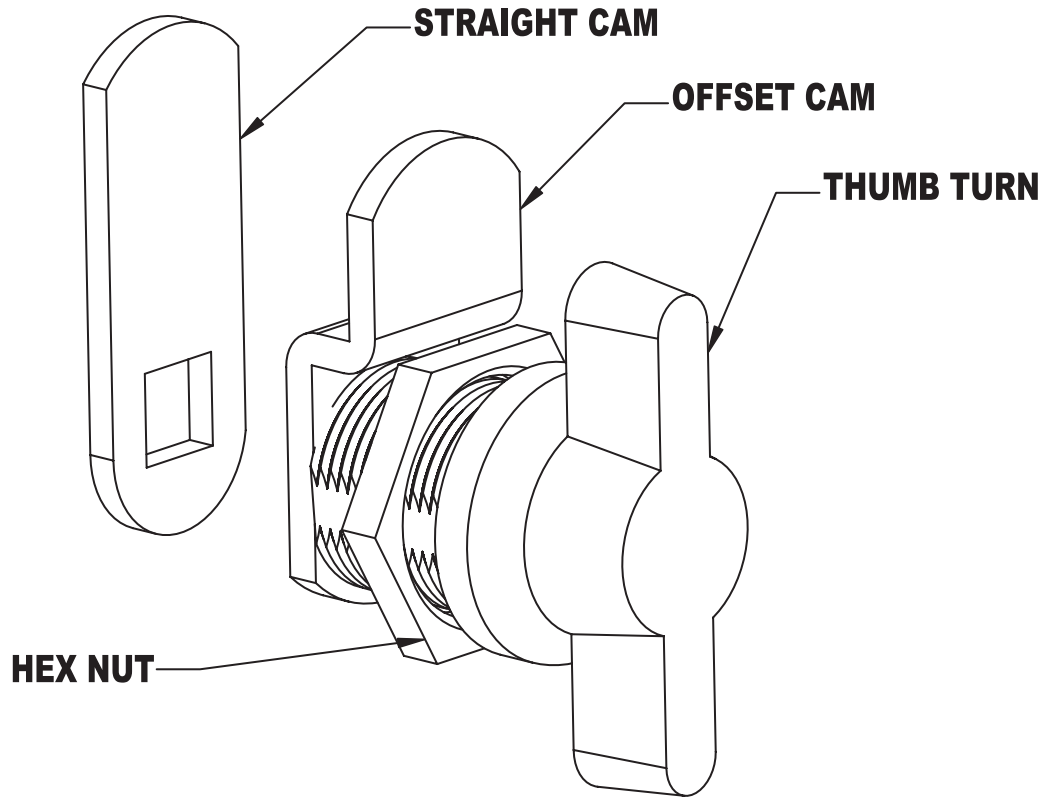

## MFW TT058/MFW TT078 THUMB TURN LOCK

	A DIM
MFW TT058	5/8"
MFW TT078	7/8"