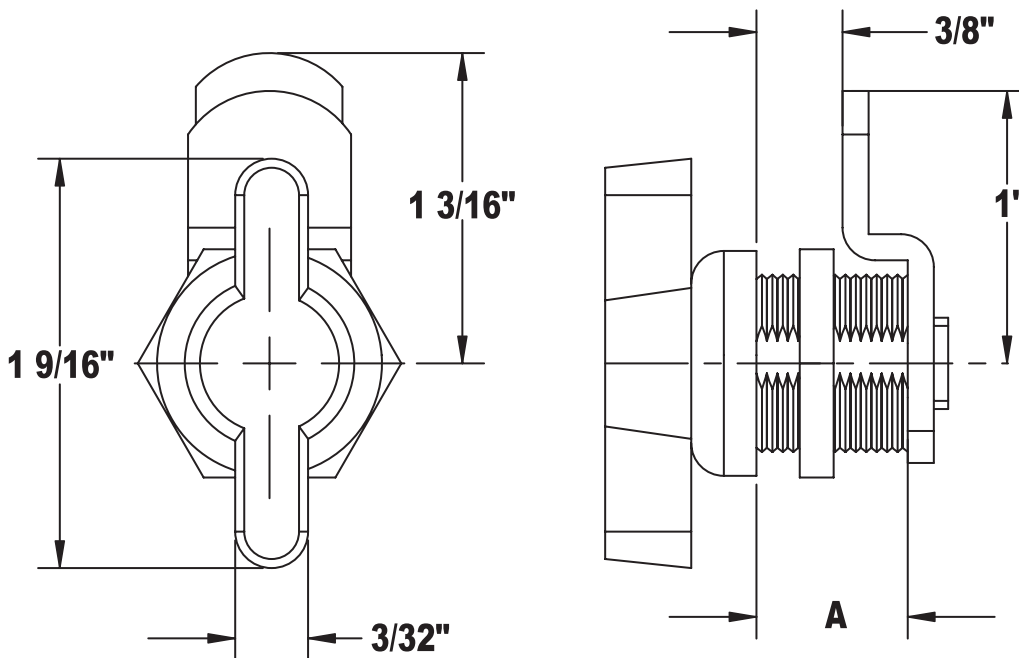

## MFW TT058/MFW TT078 THUMB TURN LOCK

	A DIM
MFW TT058	5/8"
MFW TT078	7/8"